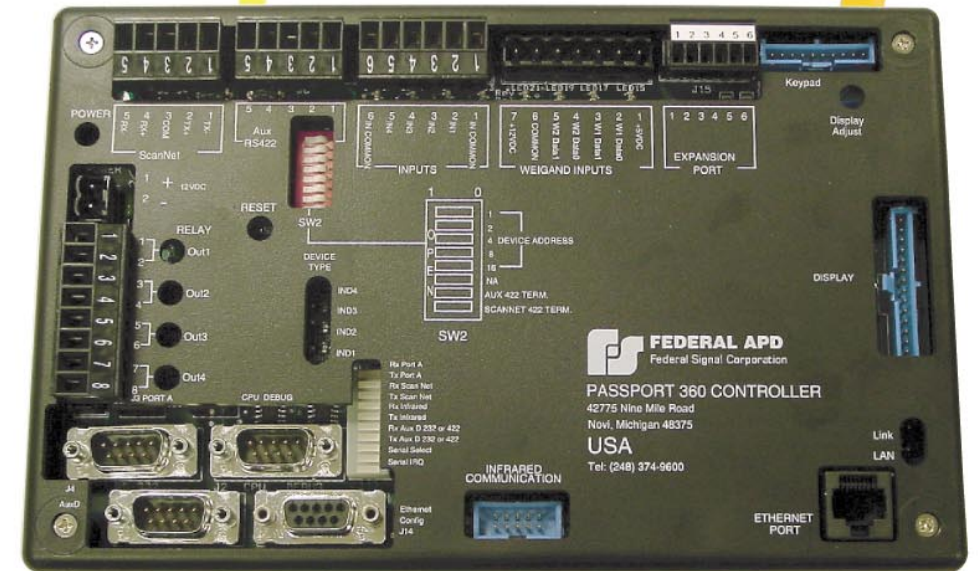

### Mexico/Central America

Tel: (52) 55 5379-3712  
Clarín 28-A  
Col Las Arboledas, Atizapan  
Estado de Mexico, CP 52950 Mexico

The Future is today...in card reader technology!

the  
**Passport**  
**360**  
**NEW** Reader System